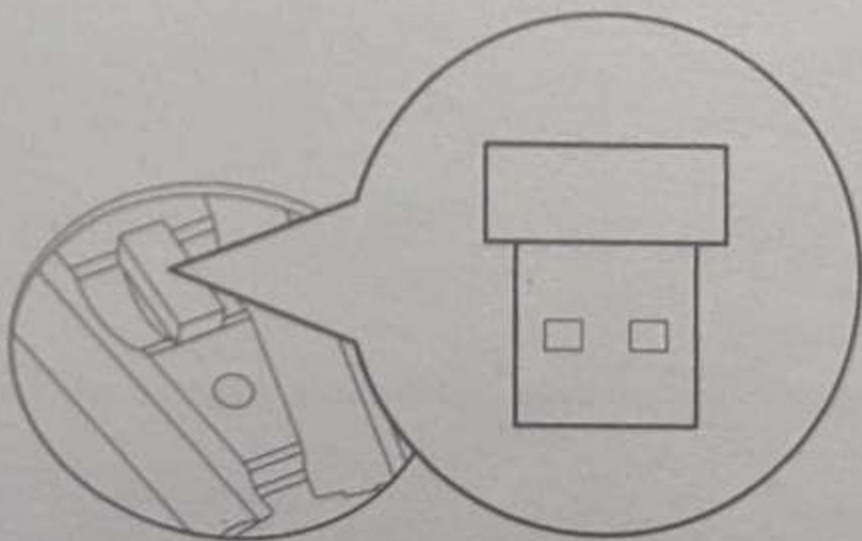

02 Основная операция

1. Поверните переключатель влево, чтобы снять съемную заднюю крышку.

2. Выньте полосу резистора.

3. Извлеките USB-приемник.

4. Подключите к USB-интерфейсу компьютера.

5. Поверните переключатель вправо и закройте съемную заднюю крышку.