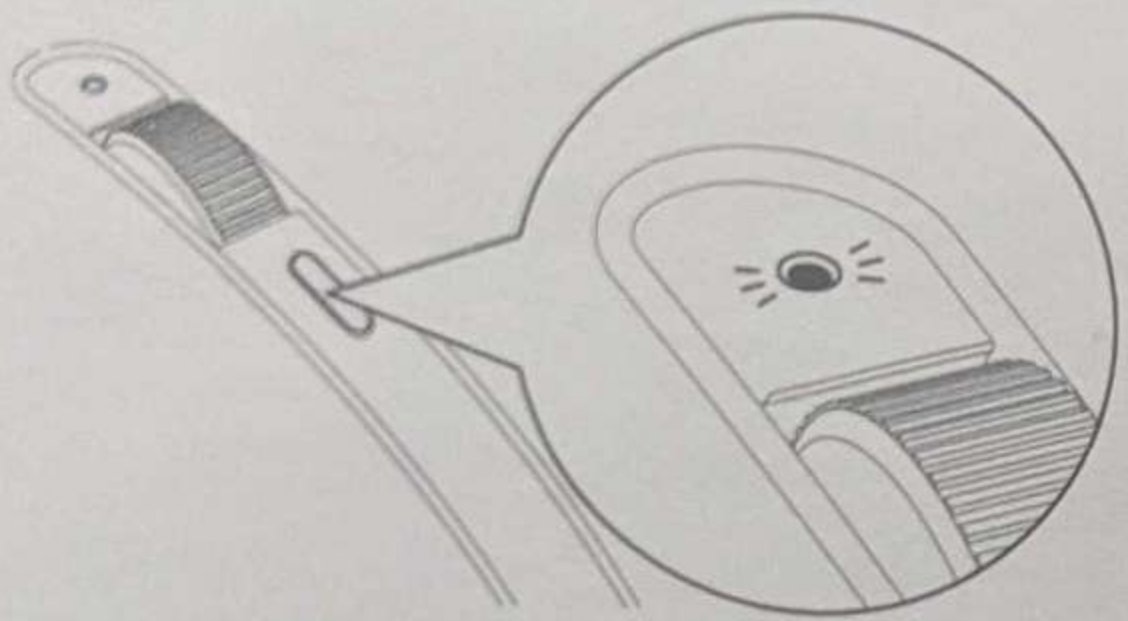

03 Регулировка чувствительности мыши (DPI) ;

Беспроводная бесшумная мышь Miwu может регулировать чувствительность мыши (DPI) и переключать DPI мыши коротким нажатием Ключ, вы можете настроить соответствующий в соответствии с размером, разрешением и личными привычками использования экрана компьютера]
Скорость указателя мыши.

Чувствительность мыши на первой передаче 800 (DPI) Индикатор мигает красным один раз.

Вторая передача 1200 чувствительность мыши (DPI) Индикатор дважды мигнет красным.

Третья передача 1600 чувствительность мыши (DPI) Индикатор трижды мигнет красным.