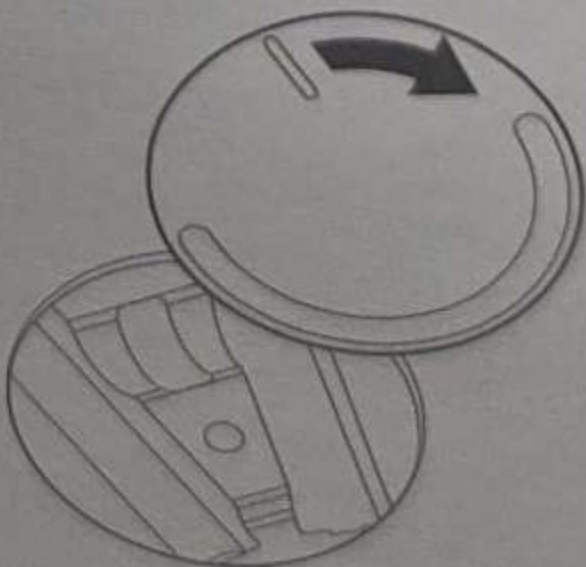

02 Основная операция

1. Поверните переключатель влево, чтобы снять съемную заднюю крышку.

2. Выньте полосу резистора.

3. Извлеките USB-приемник.

4. Подключите к USB-интерфейсу компьютера.

5. Поверните переключатель вправо и закройте съемную заднюю крышку.