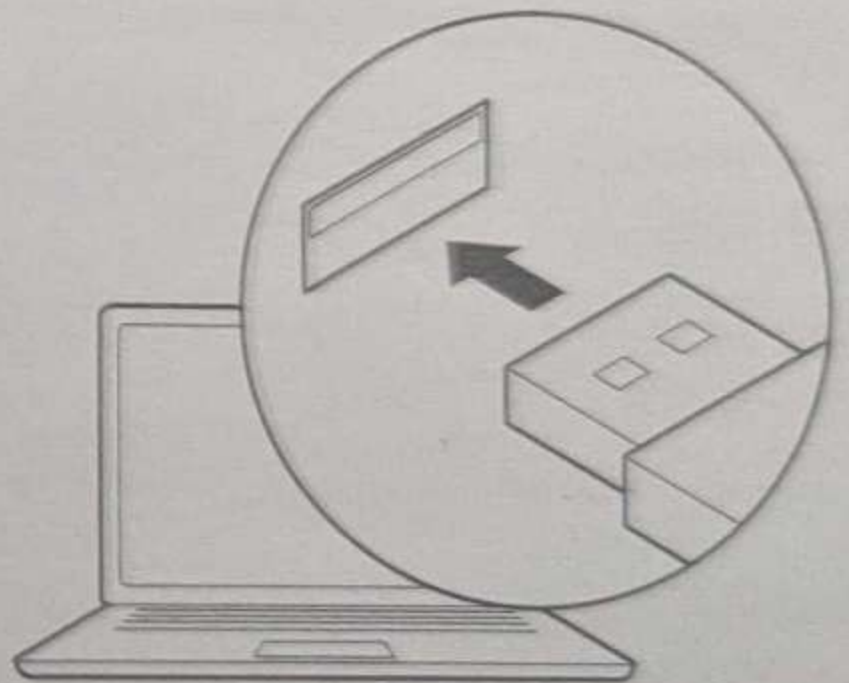

MIWI

01 Введение продукта

Иллюстрации продуктов, аксессуаров, пользовательских интерфейсов и т.д. В руководстве являются схематическими схемами и предназначены только для справки. Из-за обновлений и обновлений продукта фактический продукт и принципиальная схема могут немного отличаться, Пожалуйста, обратитесь к фактическому продукту.

02 Основная операция

1. Поверните переключатель влево, чтобы снять съемную заднюю крышку.

2. Выньте полосу резистора.

3. Извлеките USB-приемник.

4. Подключите к USB-интерфейсу компьютера.

5. Поверните переключатель вправо и закройте съемную заднюю крышку.

6. Переключитесь вверх, чтобы включить выключатель питания.

03 Регулировка чувствительности мыши (DPI) ;

Беспроводная бесшумная мышь Miwu может регулировать чувствительность мыши (DPI) и переключать DPI мыши коротким нажатием Ключ, вы можете настроить соответствующий в соответствии с размером, разрешением и личными привычками использования экрана компьютера]
Скорость указателя мыши.